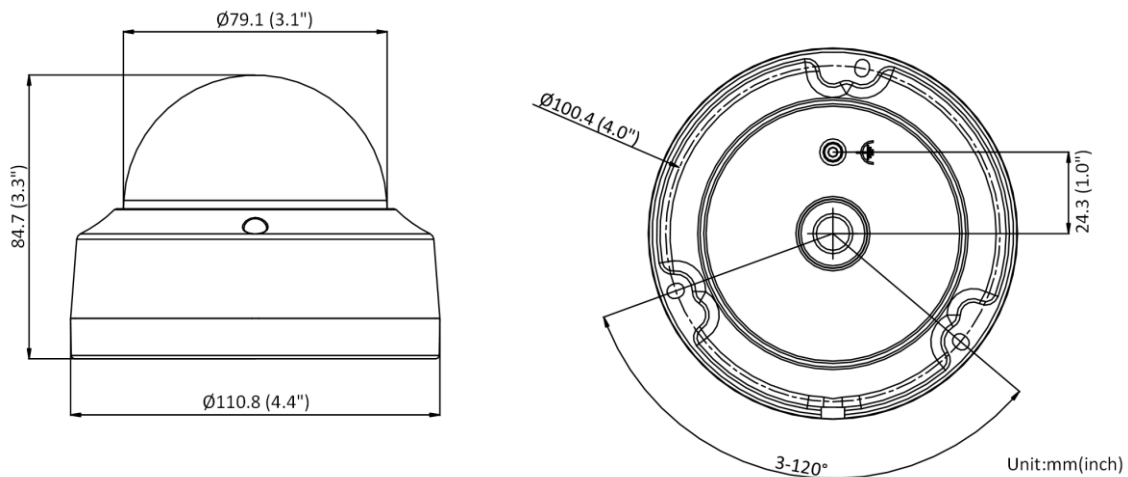

▪ Dimension

▪ Accessory

▪ Optional

DS-1272ZJ-110B Wall Mount	DS-1280ZJ-DM18 Junction Box	DS-1276ZJ-SUS(Black) Corner Mount	DS-1275ZJ-SUS Vertical Pole Mount	DS-1272ZJ-110B(Black)
				
DS-1250ZJ Rain Shade	DS-1250ZJ(Black) Rain Shade	DS-1276ZJ-SUS Corner Mount	DS-1275ZJ-SUS(Black) Vertical Pole Mount	DS-1272ZJ-110 Wall Mount